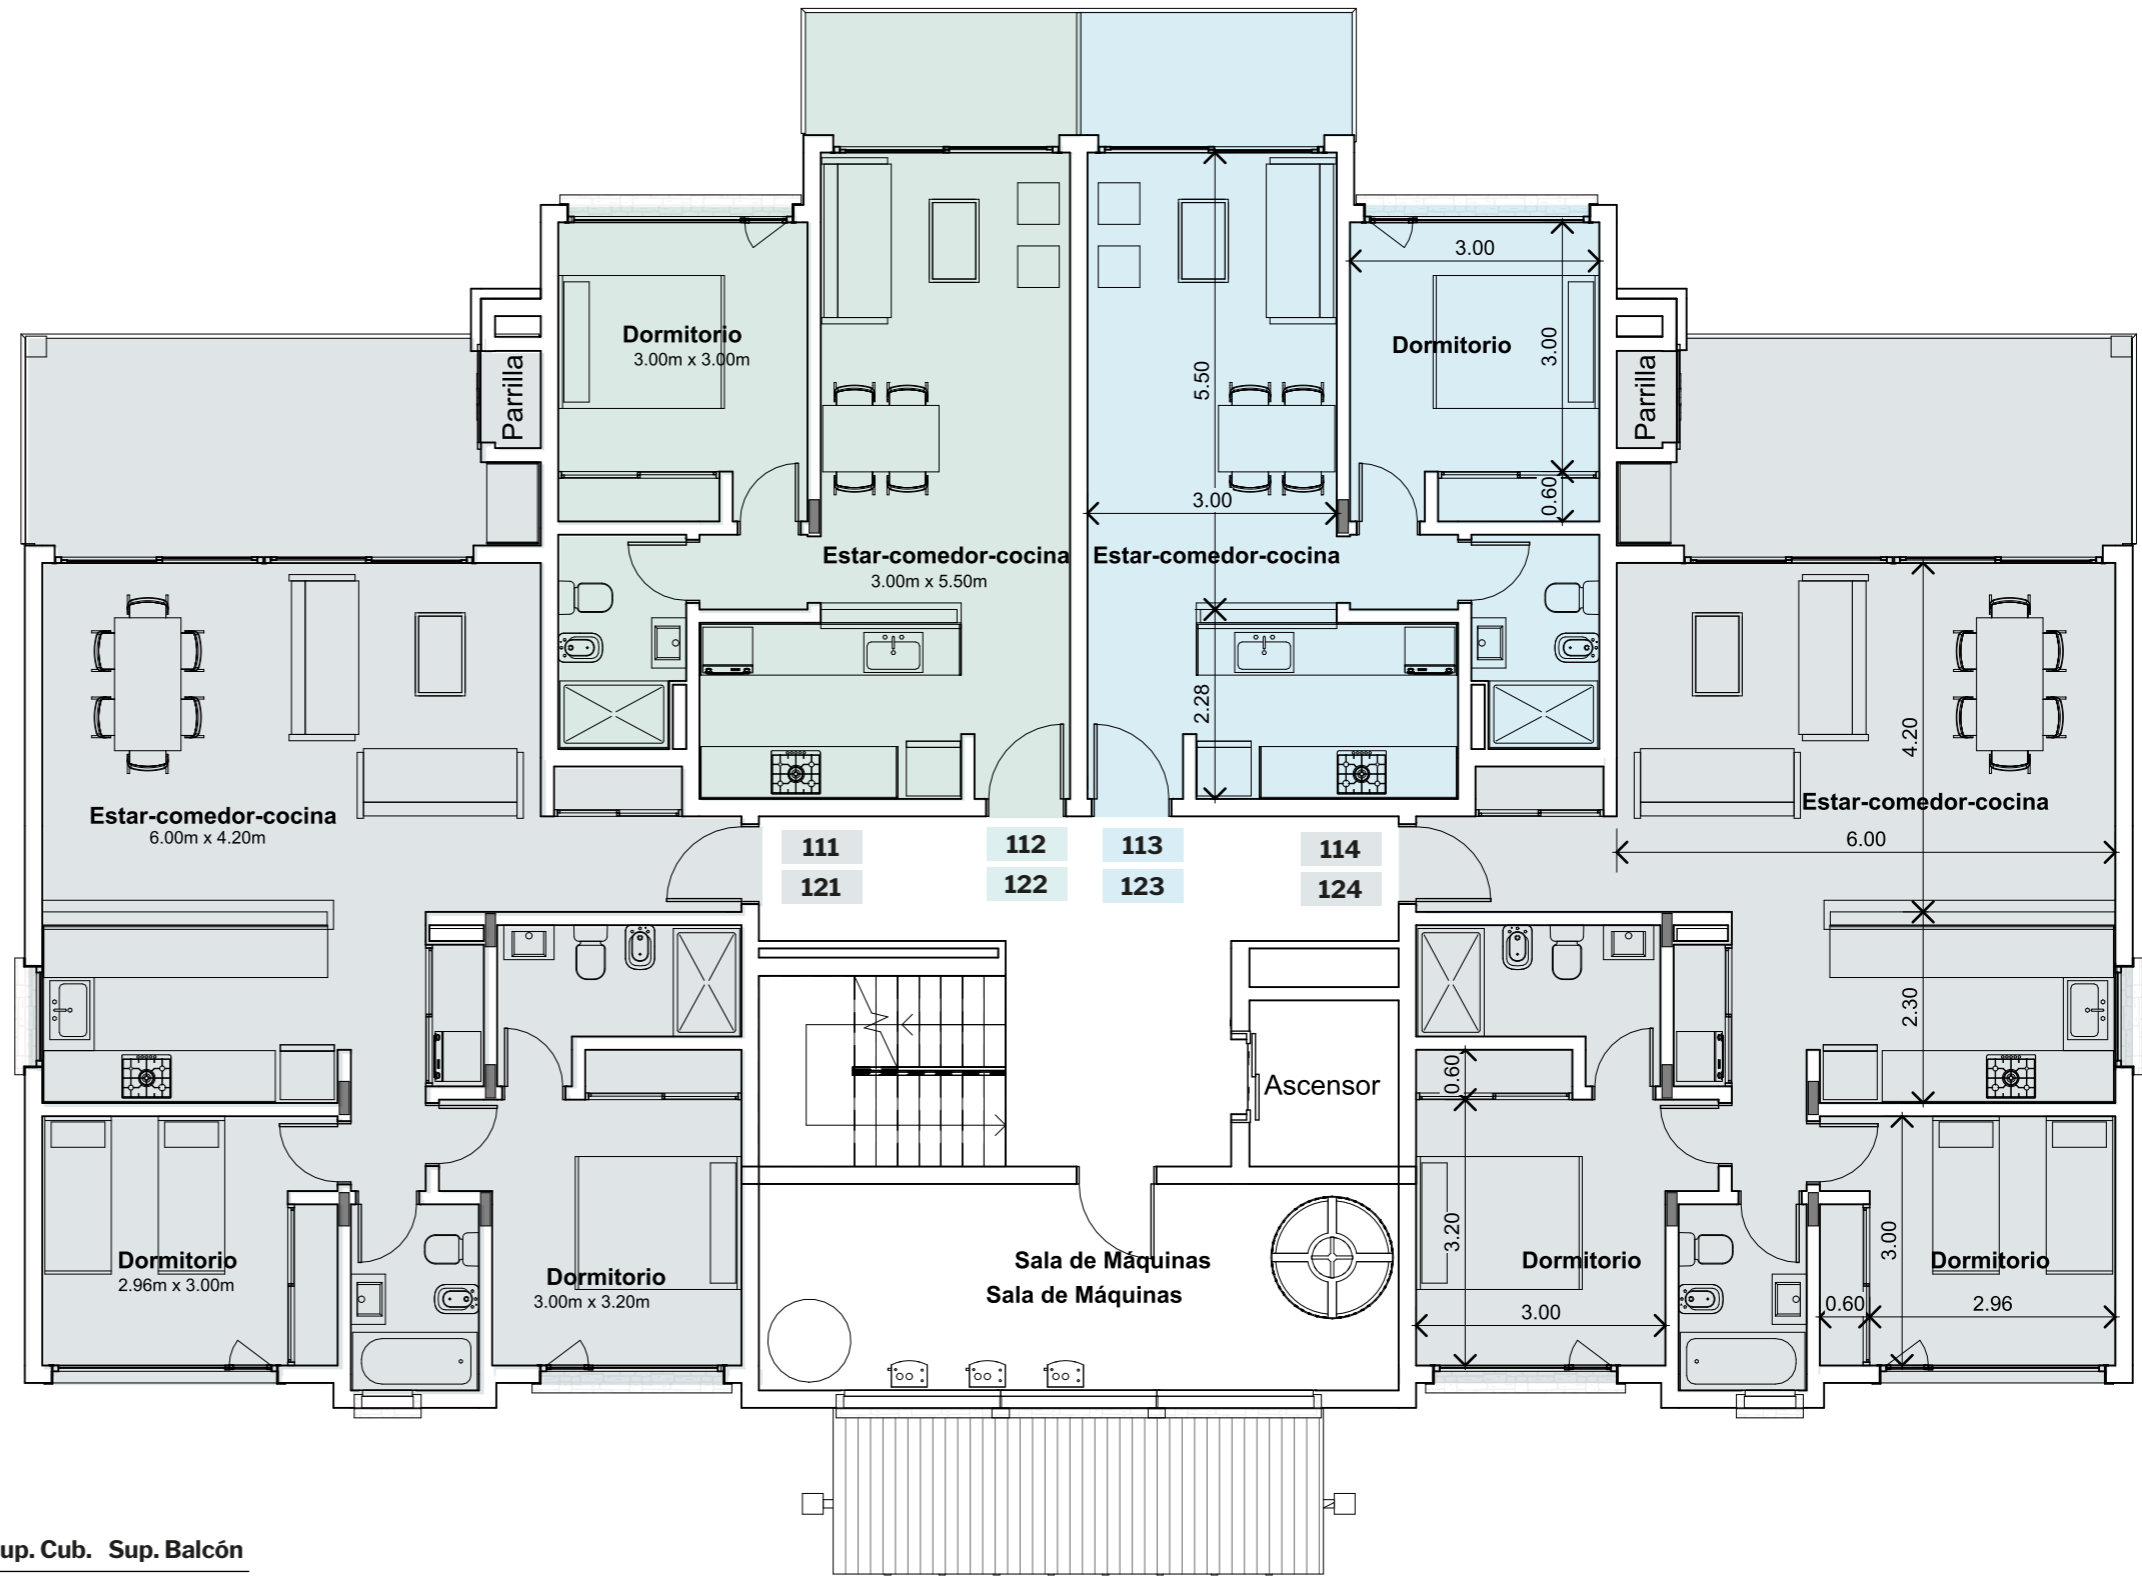

U.F.	Amb.	Sup. Cub.	Sup. Balcón	Sup. Jardín
101	3 AMB	82,69 m ²	15,7 m ²	34,68 m ²
102	2 AMB	48,79 m ²	5 m ²	26,84 m ²
103	2 AMB	48,79 m ²	5 m ²	26,84 m ²
104	3 AMB	82,69 m ²	15,7 m ²	69,35 m ²

BOSQUE

LAGO NAHUEL HUAPI

U.F.	Amb.	Sup. Cub.	Sup. Balcón
111	3 AMB	82,63 m ²	15,7 m ²
112	2 AMB	48,67 m ²	5 m ²
113	2 AMB	48,67 m ²	5 m ²
114	3 AMB	82,67 m ²	15,7 m ²

U.F.	Amb.	Sup. Cub.	Sup. Balcón
121	3 AMB	82,67 m ²	15,7 m ²
122	2 AMB	48,67 m ²	5 m ²
123	2 AMB	48,67 m ²	5 m ²
124	3 AMB	82,63 m ²	15,7 m ²