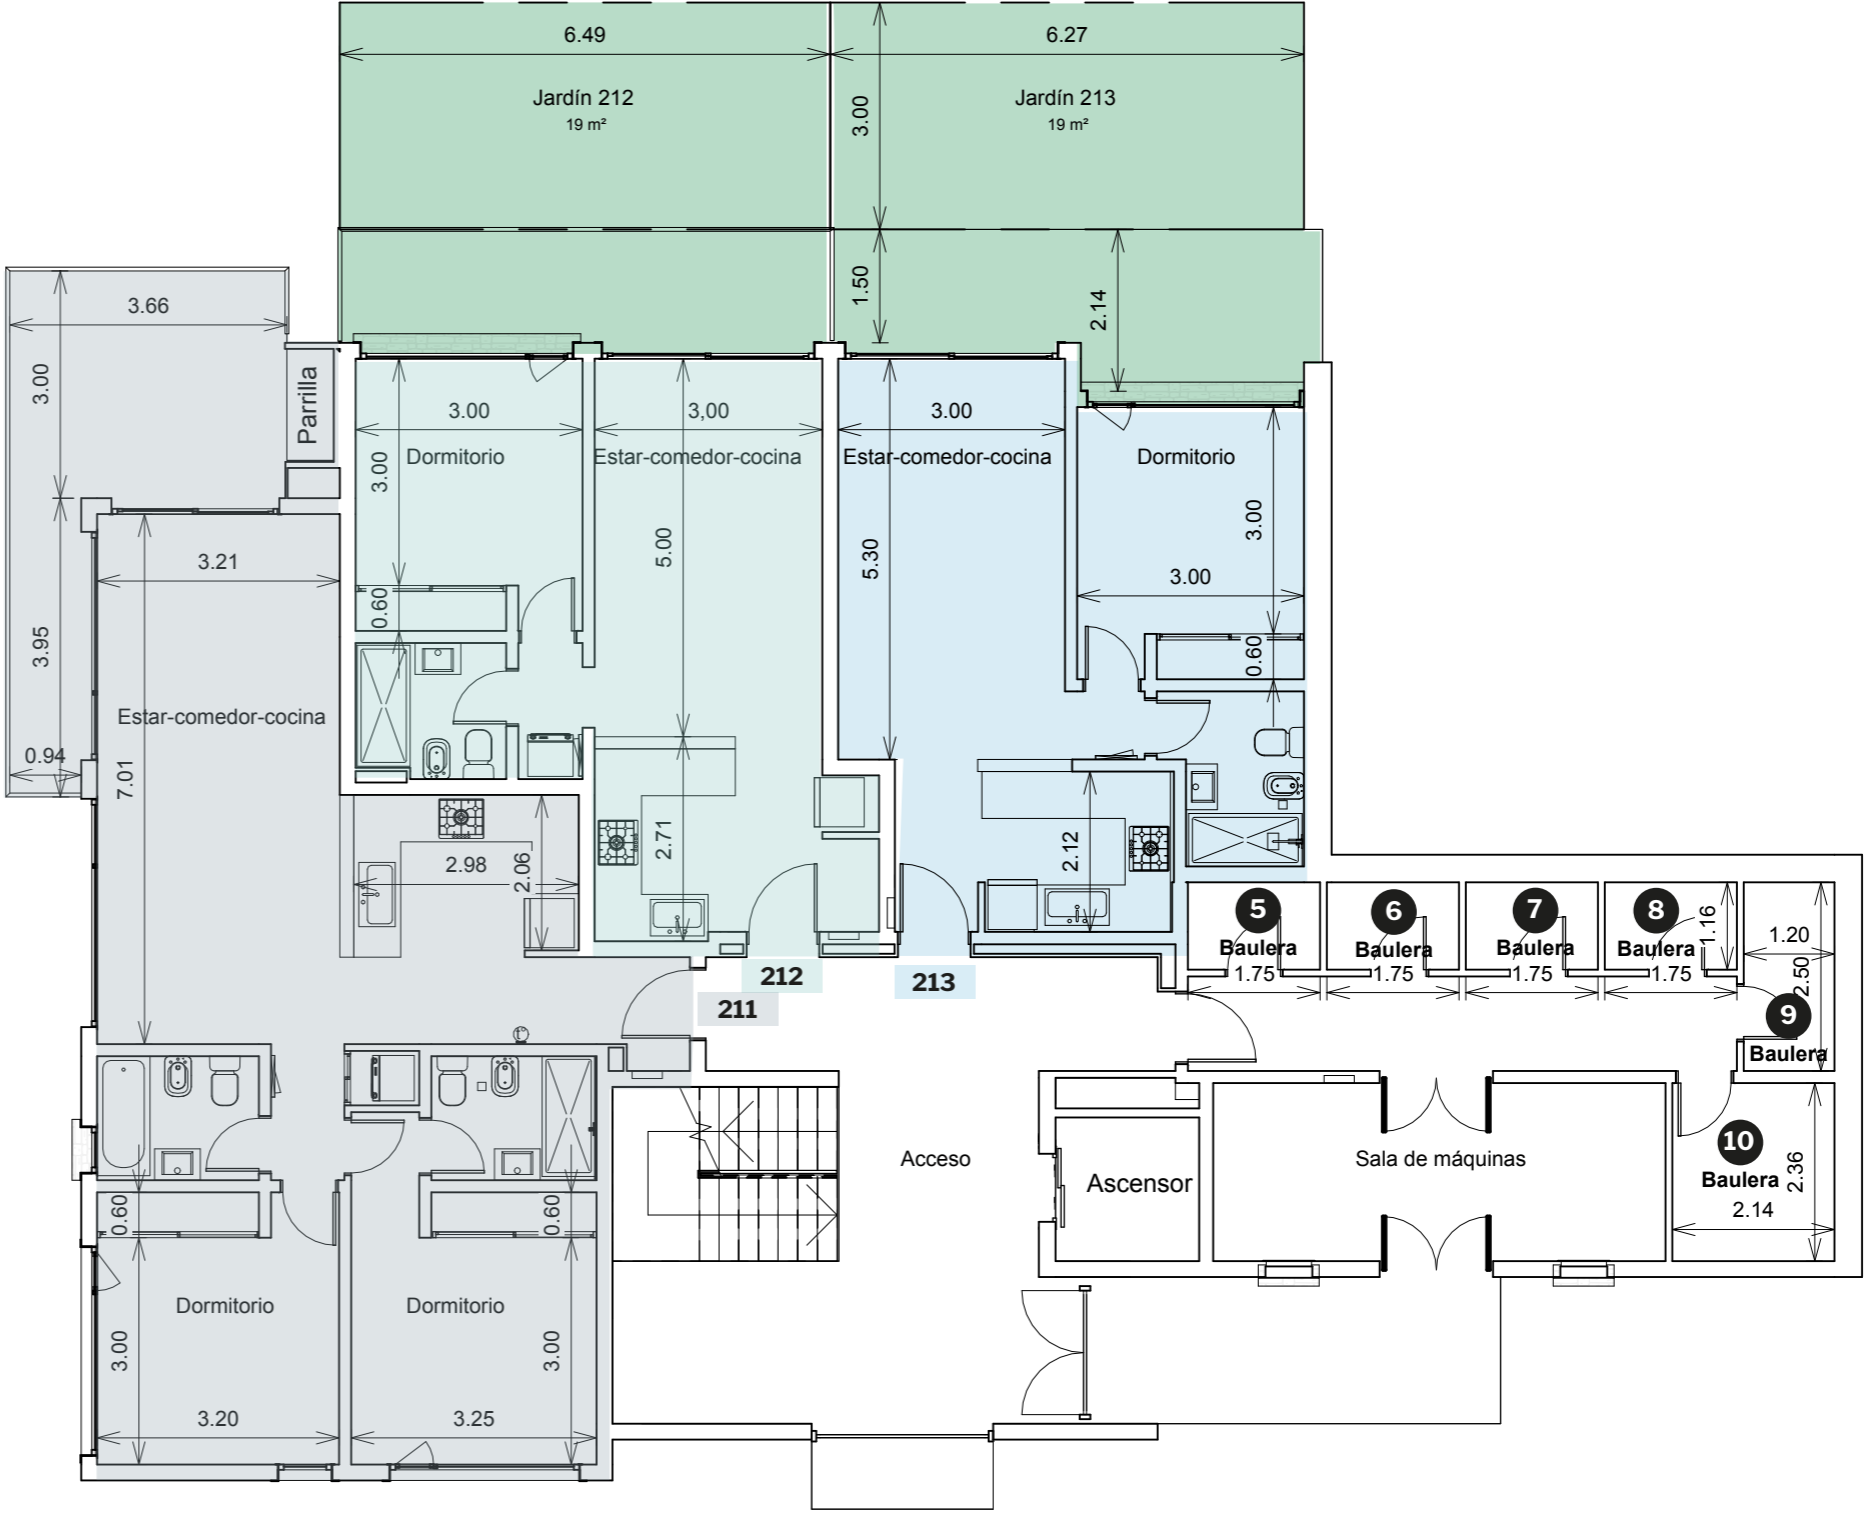

BOSQUE

U.F.	Amb.	Sup. Cub.	Sup. Balcón	Sup. Jardín
201	3 AMB	82,69 m <sup>2</sup>	17 m <sup>2</sup>	79,78 m <sup>2</sup>

BAULERAS			
#	Sup.	#	Sup.
1	5,2 m <sup>2</sup>	3	3,8 m <sup>2</sup>
2	3,8 m <sup>2</sup>	4	5,6 m <sup>2</sup>

U.F.	Amb.	Sup. Cub.	Sup. Balcón	Sup. Jardín
211	3 AMB	79,33 m <sup>2</sup>	16,3 m <sup>2</sup>	- m <sup>2</sup>
212	2 AMB	45,88 m <sup>2</sup>	9,7 m <sup>2</sup>	19,45 m <sup>2</sup>
213	2 AMB	46,31 m <sup>2</sup>	11,8 m <sup>2</sup>	18,80 m <sup>2</sup>

BOSQUE

**BAULERAS**

#	Sup.	#	Sup.
5	2,6 m <sup>2</sup>	8	2,7 m <sup>2</sup>
6	2,7 m <sup>2</sup>	9	4,3 m <sup>2</sup>
7	2,7 m <sup>2</sup>	10	6,7 m <sup>2</sup>

LAGO NAHUEL HUAPI

BAULERAS

#	Sup.	#	Sup.	#	Sup.	#	Sup.
11	4,9 m <sup>2</sup>	14	4,8 m <sup>2</sup>	17	3,3 m <sup>2</sup>	20	3,7 m <sup>2</sup>
12	4,7 m <sup>2</sup>	15	3,3 m <sup>2</sup>	18	3,3 m <sup>2</sup>		
13	6,0 m <sup>2</sup>	16	3,3 m <sup>2</sup>	19	3,3 m <sup>2</sup>		