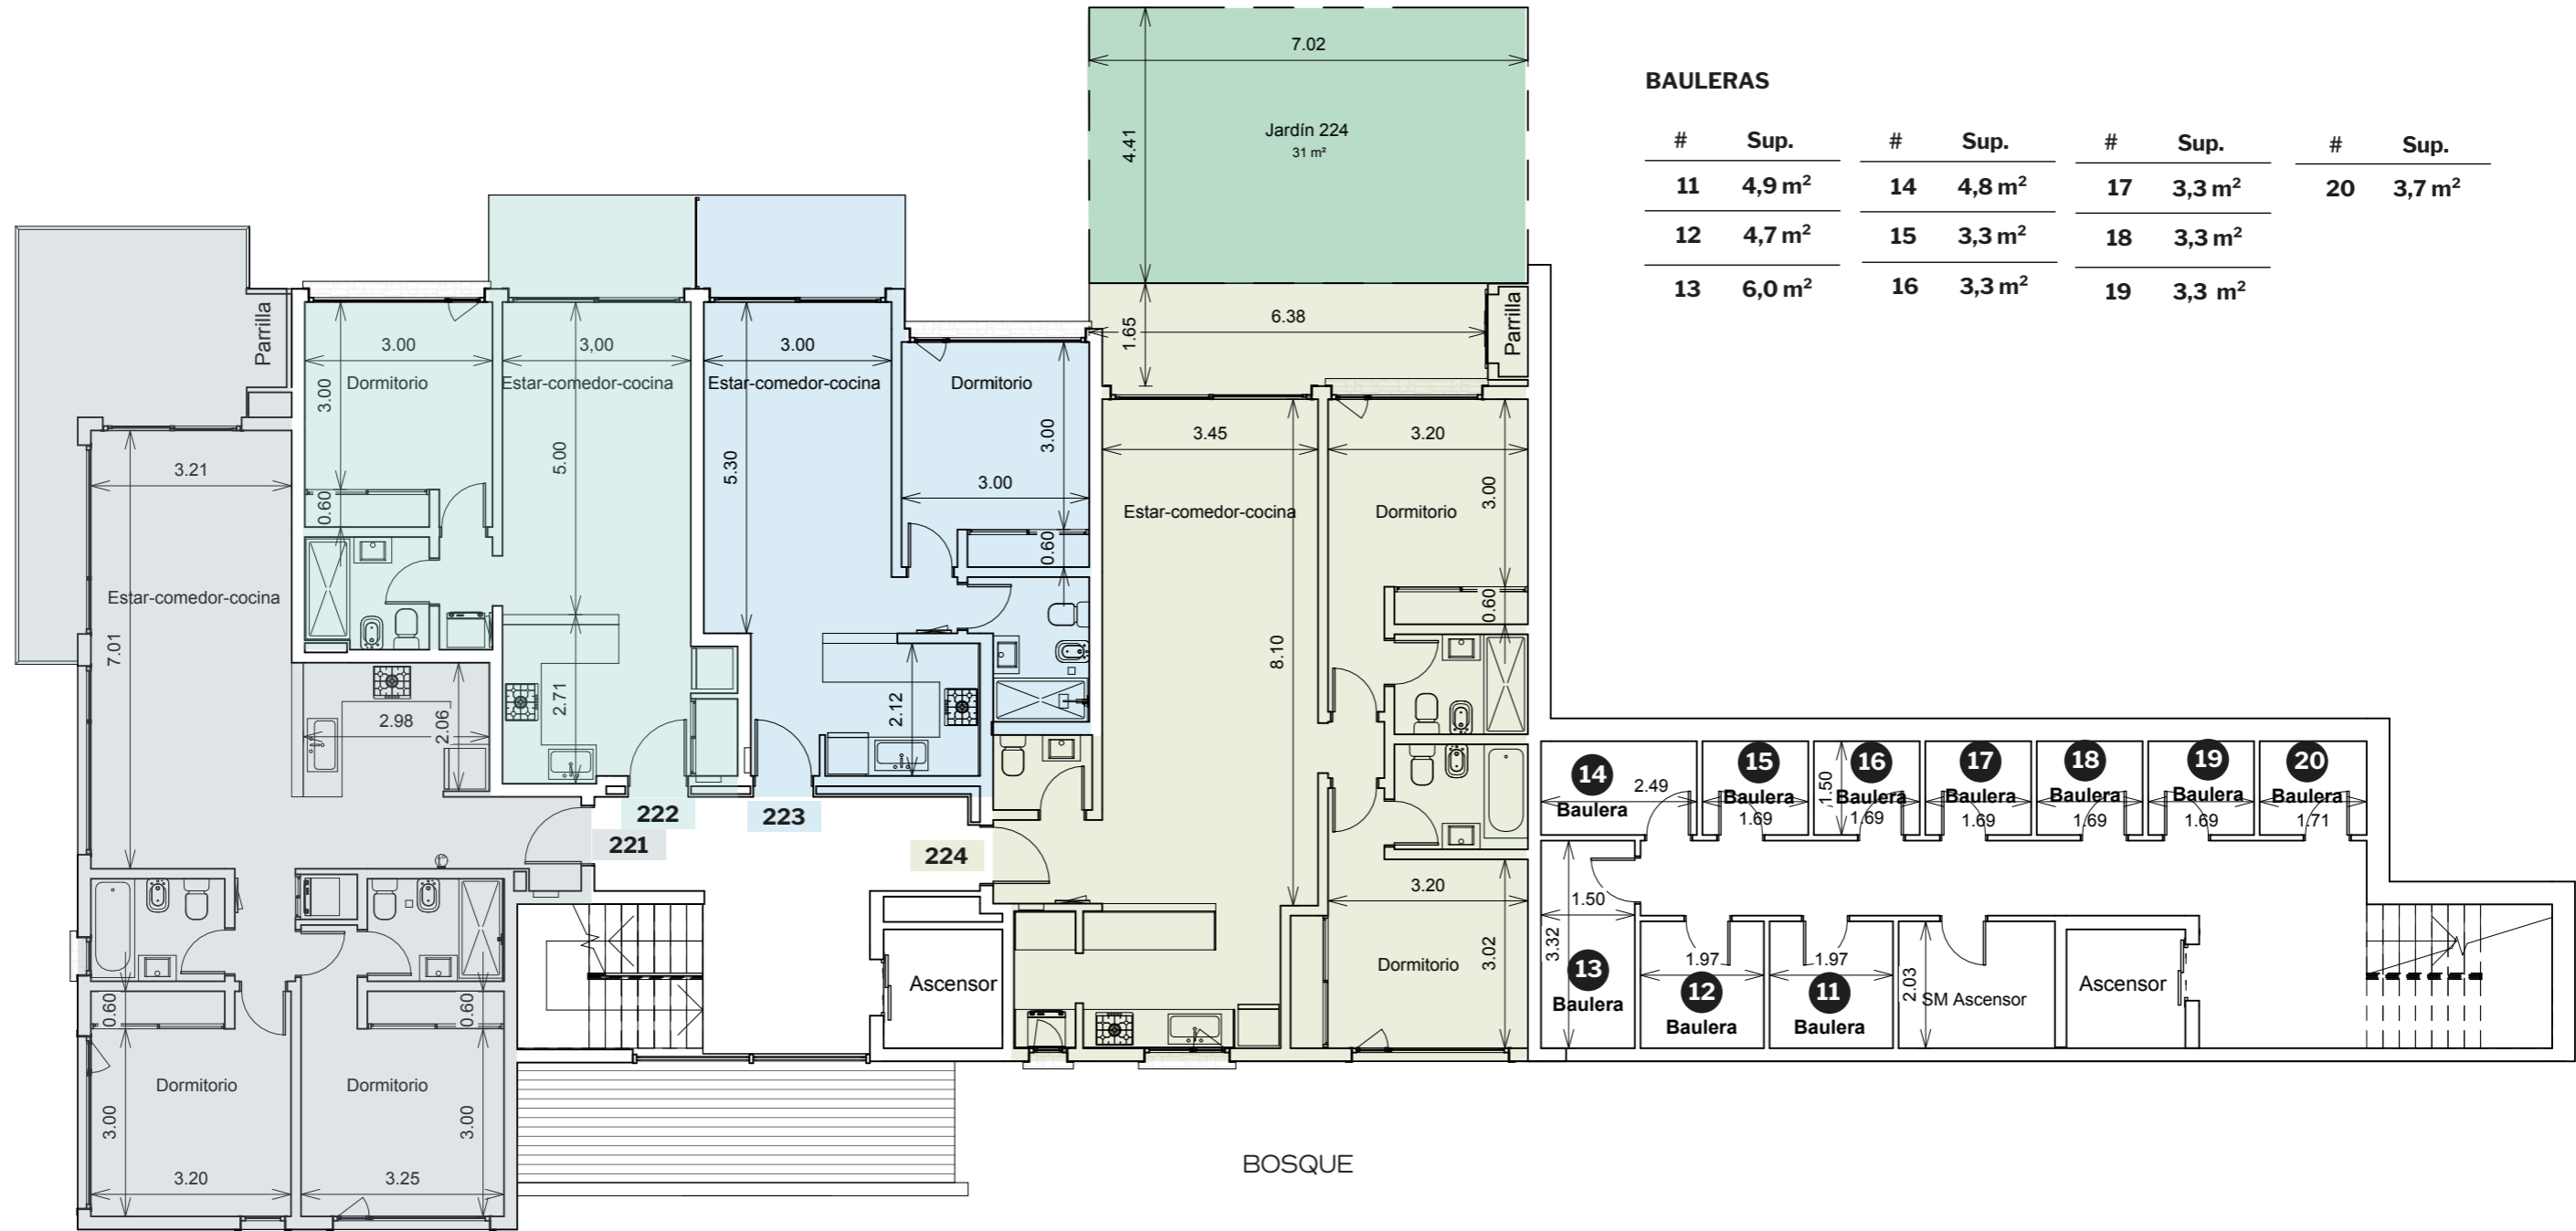

BOSQUE

**BAULERAS**

#	Sup.	#	Sup.
5	2,6 m <sup>2</sup>	8	2,7 m <sup>2</sup>
6	2,7 m <sup>2</sup>	9	4,3 m <sup>2</sup>
7	2,7 m <sup>2</sup>	10	6,7 m <sup>2</sup>

LAGO NAHUEL HUAPI

BAULERAS

#	Sup.	#	Sup.	#	Sup.	#	Sup.
11	4,9 m <sup>2</sup>	14	4,8 m <sup>2</sup>	17	3,3 m <sup>2</sup>	20	3,7 m <sup>2</sup>
12	4,7 m <sup>2</sup>	15	3,3 m <sup>2</sup>	18	3,3 m <sup>2</sup>		
13	6,0 m <sup>2</sup>	16	3,3 m <sup>2</sup>	19	3,3 m <sup>2</sup>		

U.F.	Amb.	Sup. Cub.	Sup. Balcón	Sup. Jardín	U.F.	Amb.	Sup. Cub.	Sup. Balcón	Sup. Jardín
221	3 AMB	79,31 m <sup>2</sup>	16,3 m <sup>2</sup>	- m <sup>2</sup>	223	2 AMB	45,44 m <sup>2</sup>	4,9 m <sup>2</sup>	- m <sup>2</sup>
222	2 AMB	45,88 m <sup>2</sup>	4,9 m <sup>2</sup>	- m <sup>2</sup>	224	3 AMB	85,47 m <sup>2</sup>	11,8 m <sup>2</sup>	30,94 m <sup>2</sup>