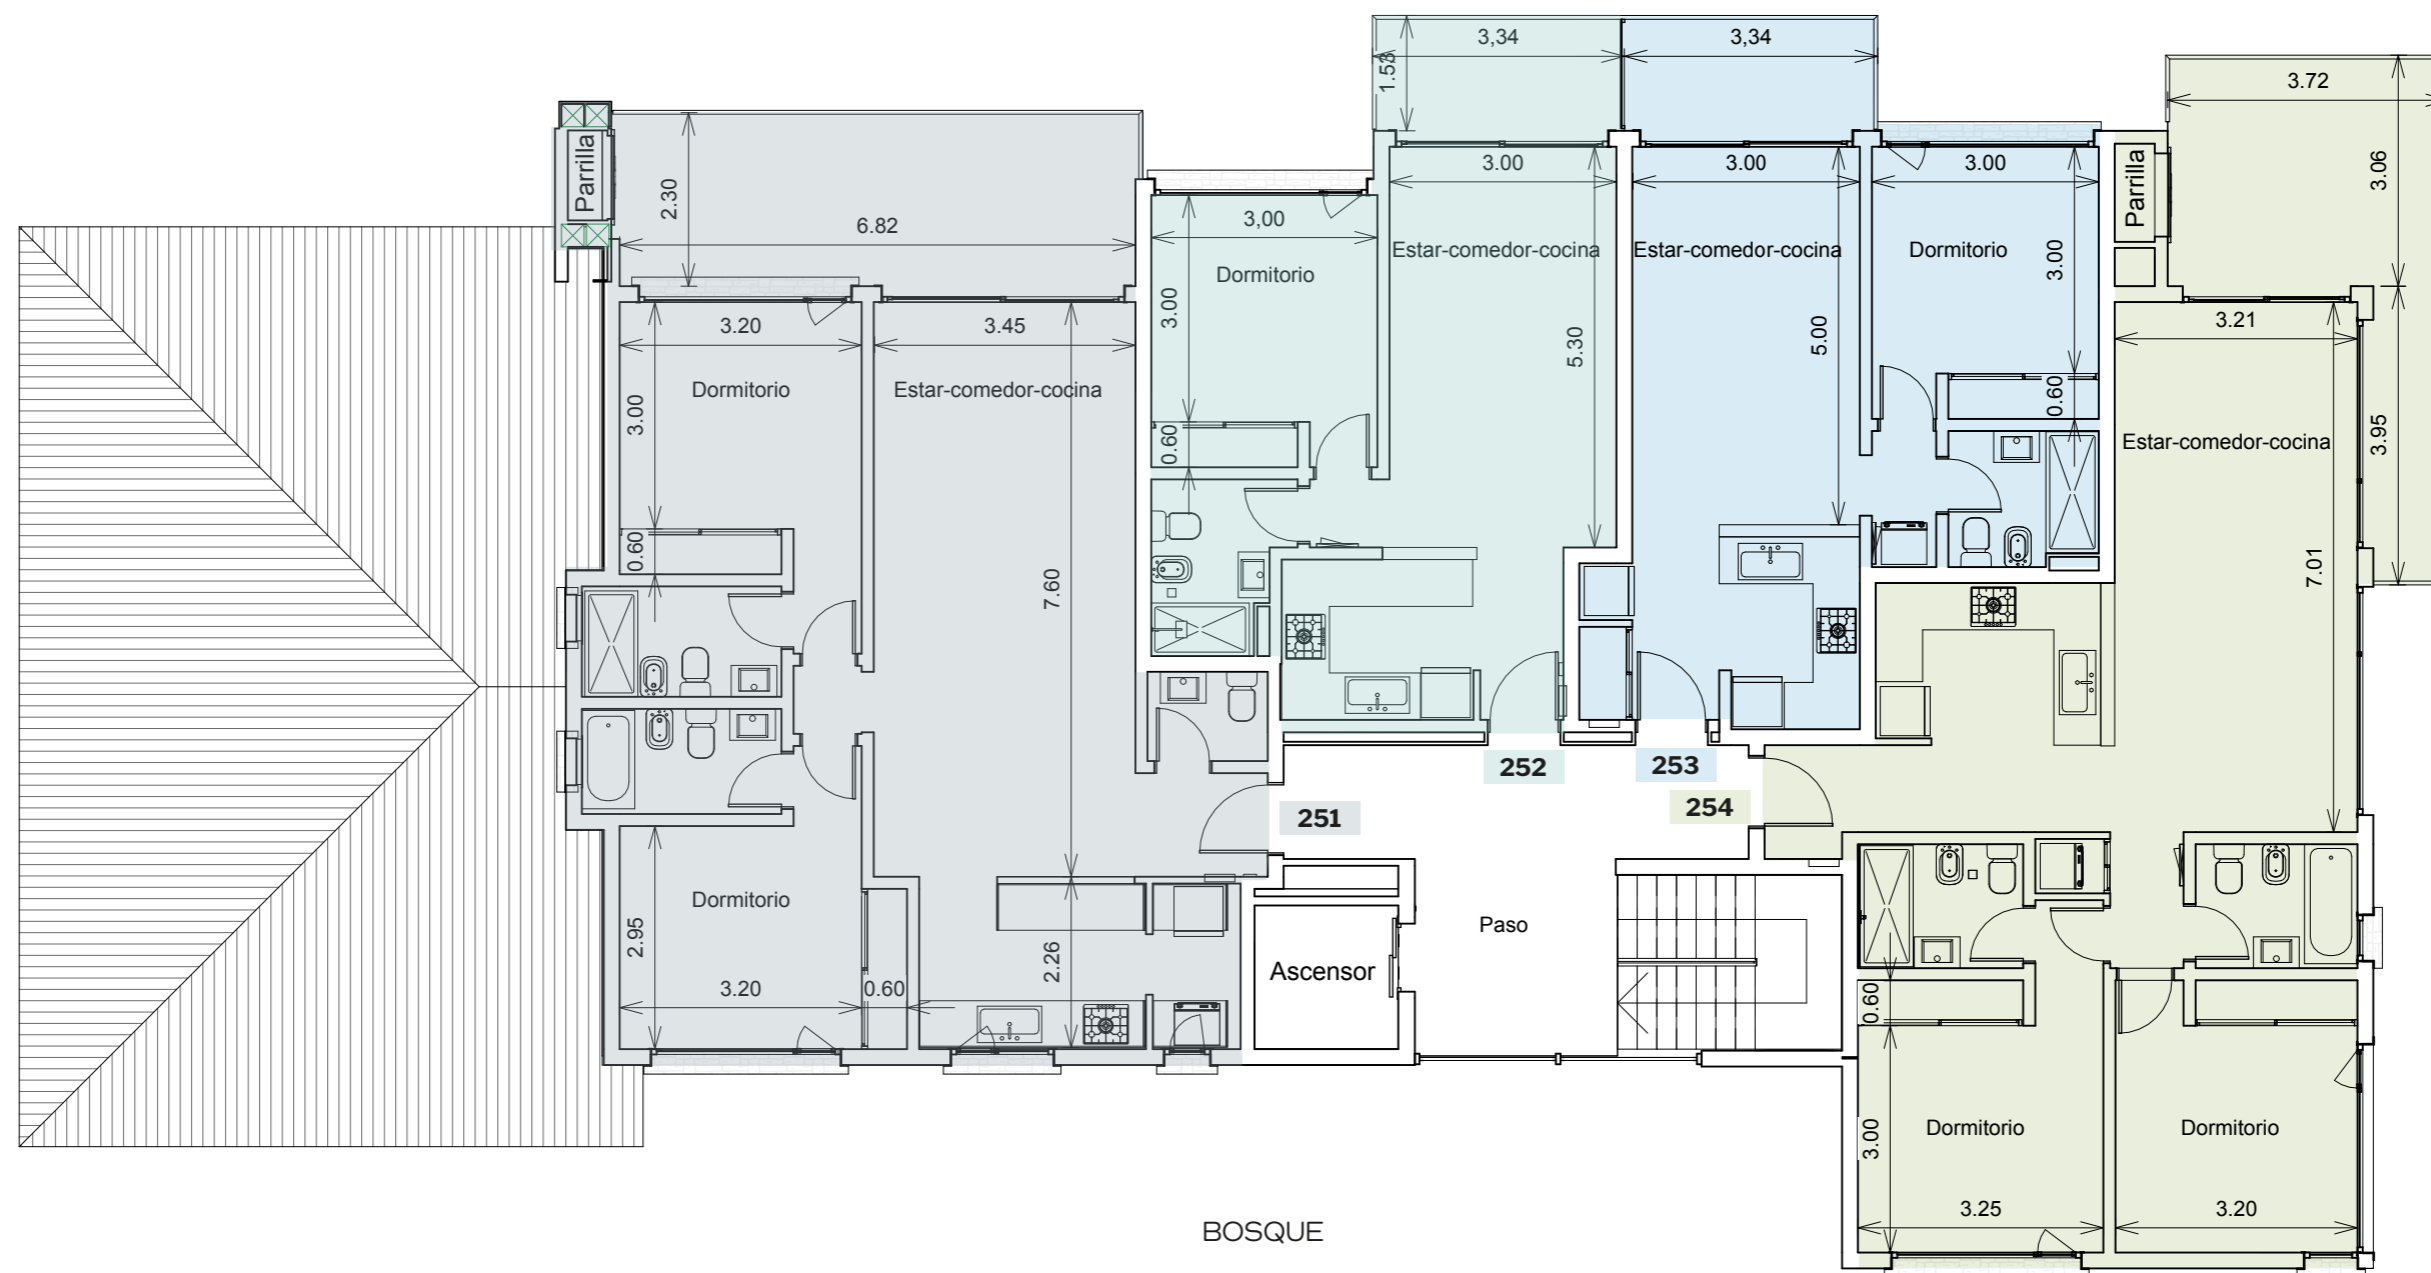

U.F.	Amb.	Sup. Cub.	Sup. Balcón	Sup. Jardín
235	2 AMB	45,61 m <sup>2</sup>	4,9 m <sup>2</sup>	25,11 m <sup>2</sup>
236	2 AMB	45,90 m <sup>2</sup>	4,9 m <sup>2</sup>	24,18 m <sup>2</sup>
237	3 AMB	79,41 m <sup>2</sup>	16,3 m <sup>2</sup>	58,06 m <sup>2</sup>

LAGO NAHUEL HUAPI

BOSQUE

U.F.	Amb.	Sup. Cub.	Sup. Balcón
241	4 AMB	144,71 m <sup>2</sup>	27,2 m <sup>2</sup>
242	2 AMB	45,71 m <sup>2</sup>	5 m <sup>2</sup>
243	3 AMB	45,74 m <sup>2</sup>	5 m <sup>2</sup>
244	3 AMB	79,31 m <sup>2</sup>	16,2 m <sup>2</sup>